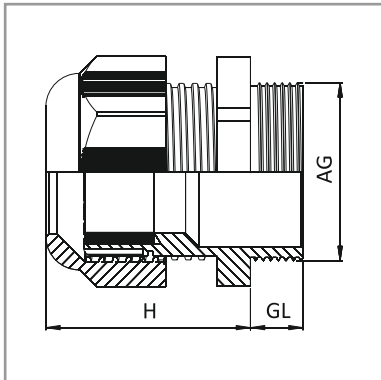

■ RAL 7001   ■ RAL 7035   ■ RAL 9005

* Red (RAL 3020) and White (RAL 9010) colours are available

METRIC THREAD CABLE GLANDS

AG Thread	Gray Code ■ RAL 7001	L. Gray Code ■ RAL 7035	Black Code ■ RAL 9005	H mm	GL mm	mm	mm
M 12 x 1,5	OMRG 01	OMRL 01	OMRB 01	24	8	15	3 - 6,5
M 16 x 1,5	OMRG 02	OMRL 02	OMRB 02	28	8	19	4 - 8
M 16 x 1,5	OMRG 03	OMRL 03	OMRB 03	29	10	22	5 - 10
M 20 x 1,5	OMRG 04RS	OMRL 04RS	OMRB 04RS	29	10	24	4 - 10
M 20 x 1,5	OMRG 04	OMRL 04	OMRB 04	29	10	24	6 - 12
M 20 x 1,5	OMRG 05	OMRL 05	OMRB 05	33	10	27	10 - 14
M 25 x 1,5	OMRG 06RS	OMRL 06RS	OMRB 06RS	38	10	33	9 - 17
M 25 x 1,5	OMRG 06	OMRL 06	OMRB 06	38	10	33	13 - 18
M 32 x 1,5	OMRG 07	OMRL 07	OMRB 07	41	10	42	18 - 25
M 40 x 1,5	OMRG 08	OMRL 08	OMRB 08	51	10	53	22 - 32
M 50 x 1,5	OMRG 09	OMRL 09	OMRB 09	53	18	60	30 - 38
M 63 x 1,5	OMRG 10	OMRL 10	OMRB 10	55	18	70	34 - 44

LONG THREAD METRIC CABLE GLANDS

M 12 x 1,5	OMRG 01L	OMRL 01L	OMRB 01L	24	15	15	3 - 6,5
M 16 x 1,5	OMRG 11S	OMRL 11S	OMRB 11S	28	15	19	4 - 8
M 16 x 1,5	OMRG 11	OMRL 11	OMRB 11	29	15	22	5 - 10
M 20 x 1,5	OMRG 12RS	OMRL 12RS	OMRB 12RS	29	15	24	4 - 10
M 20 x 1,5	OMRG 12	OMRL 12	OMRB 12	29	15	24	6 - 12
M 20 x 1,5	OMRG 13	OMRL 13	OMRB 13	33	15	27	10 - 14
M 25 x 1,5	OMRG 14RS	OMRL 14RS	OMRB 14RS	38	15	33	9 - 17
M 25 x 1,5	OMRG 14	OMRL 14	OMRB 14	38	15	33	13 - 18
M 32 x 1,5	OMRG 15	OMRL 15	OMRB 15	41	18	42	18 - 25
M 40 x 1,5	OMRG 16	OMRL 16	OMRB 16	51	18	53	22 - 32

IP 68

Halogen free

PRODUCT RANGE OVERVIEW

*M63x1.5 size polyamide cable glands are not covered by the UR certificate.